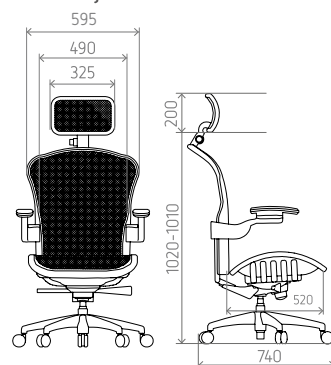

Mecanismo sincronizado com regulagem de inclinação do encosto e assento.

Apoio lombar com regulagem de altura

Apoio de cabeça opcional.

Apoio de braço com parte superior em poliuretano com regulagem de altura, profundidade e movimento angular.

CORES

Para saber sobre opções de cores, acabamentos e/ou revestimentos, entre em contato conosco

DIMENSÕES (mm)

FLEXTROPIC GIRATÓRIA

FLEXTROPIC GIRATÓRIA COM APOIO DE CABEÇA

Flexform

Av. Papa João Paulo I, 1.849
Guarulhos/SP CEP: 07170-350