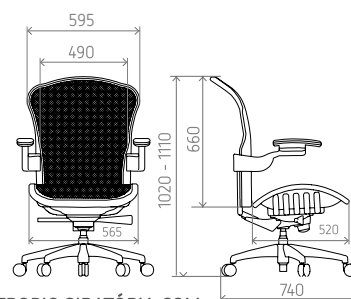

Mecanismo sincronizado com regulagem de inclinação do encosto e assento.

Apoio lombar com regulagem de altura

Apoio de cabeça opcional.

Apoio de braço com parte superior em poliuretano com regulagem de altura, profundidade e movimento angular.

CORES

Para saber sobre opções de cores, acabamentos e/ou revestimentos, entre em contato conosco

DIMENSÕES (mm)

FLEXTROPIC GIRATÓRIA

FLEXTROPIC GIRATÓRIA COM APOIO DE CABEÇA

Flexform

Av. Papa João Paulo I, 1.849
Guarulhos/SP CEP: 07170-350